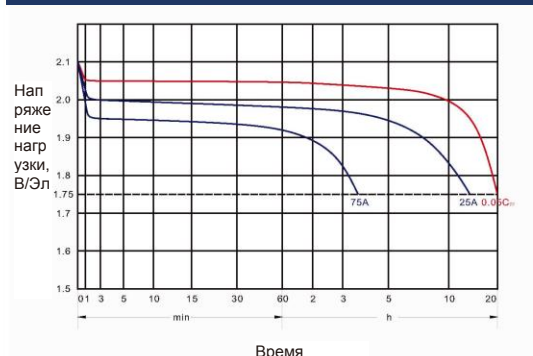

Характеристики разряда

АККУМУЛЯТОР ДЛЯ ГОЛЬФКАРОВ серии DT