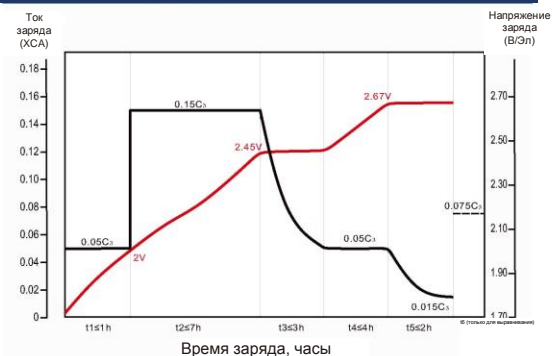

#### Технические характеристики

Номинальное напряжение	6 В	
Номинальная емкость	20 ч	420 Ач
	5 ч	344 Ач
	3 ч	275 Ач
Размеры	296 × 176 × 402 × 425 мм	
Д × Ш × В × ОВ	11,65 × 6,93 × 16,73 × 16,73 дюйма	
Масса	52,0 кг (114,6 фунта)	
Материал корпуса	PP	
Запас емкости	25 А	850 мин
	75 А	220 мин
Тип клемм	DT-5/16	

#### Принципиальная схема

#### Зарядные характеристики