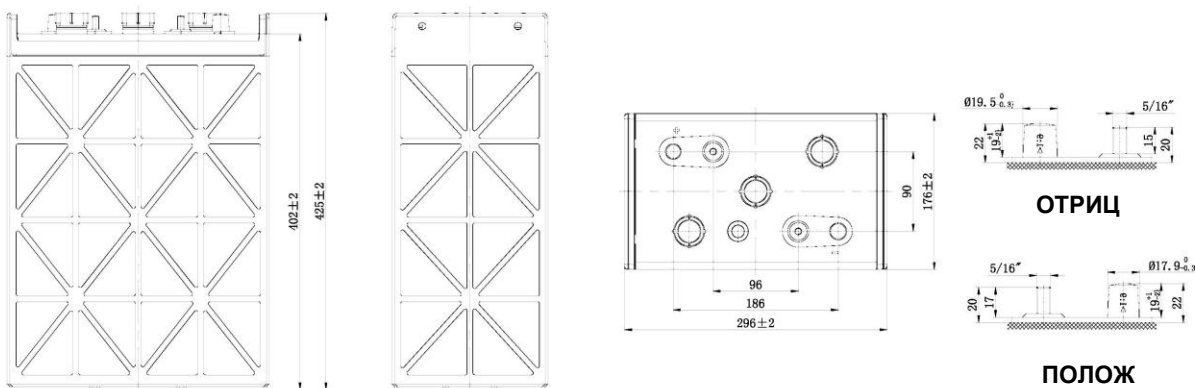

Принципиальная схема